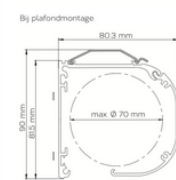

Producteigenschappen

Cassette: zonder, rond of vierkant, zijprofielen

Maximale breedte: 420 cm

Maximale hoogte: 400 cm

Systeemkleuren: diverse kleuren

Doekstoffen: keuze uit ruim 387 stoffen

Soorten stof: transparant, semi-transparant, verduisterend

Bediening: handmatig (elektrisch optioneel)

Kindveiligheid: leverancier hanteert standaard bedieningslengte van 100 cm. Leverancier zorgt ervoor dat het einde van de bediening altijd minimaal 150 cm boven de grond hangt.

Onderlijsten

Maatvoering

Steun

Steun - dag & nacht

Montageprofiel

Cassette

Fascia