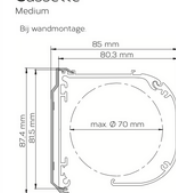

Producteigenschappen

Cassette: zonder, rond of vierkant, zijprofielen

Maximale breedte: 420 cm

Maximale hoogte: 400 cm

Systeemkleuren: diverse kleuren

Doekstoffen: keuze uit ruim 387 stoffen

Soorten stof: transparant, semi-transparant, verduisterend

Bediening: handmatig (elektrisch optioneel)

Kindveiligheid: leverancier hanteert standaard bedieningslengte van 100 cm. Leverancier zorgt ervoor dat het einde van de bediening altijd minimaal 150 cm boven de grond hangt.

Onderlijsten

Maatvoering

Steun

Steun - dag & nacht

Montageprofiel

Cassette

Fascia