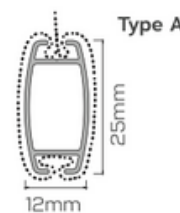

Producteigenschappen

Cassette: zonder, rond of vierkant, zijprofielen

Maximale breedte: 420 cm

Maximale hoogte: 400 cm

Systeemkleuren: diverse kleuren

Doekstoffen: keuze uit ruim 387 stoffen

Soorten stof: transparant, semi-transparant, verduisterend

Bediening: handmatig (elektrisch optioneel)

Kindveiligheid: leverancier hanteert standaard bedieningslengte van 100 cm. Leverancier zorgt ervoor dat het einde van de bediening altijd minimaal 150 cm boven de grond hangt.

Opties: naast Eco-stoffen ook keuze uit screen kwaliteiten en Washi stof

Montagesteunen

Plafond-/wand

Plafond-/wand
Dag-/nacht - wit

Plafond
Cassette

Plafond-/wand
Montageprofiel

Wand
Cassette

Plafond-/wand
Fascia

Onderlijsten

Maatvoering

Steun

Steun - dag & nacht

Montageprofiel

Cassette

Fascia