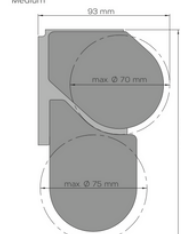

Producteigenschappen

Cassette: zonder, rond of vierkant, zijprofielen

Maximale breedte: 420 cm

Maximale hoogte: 400 cm

Systeemkleuren: diverse kleuren

Doekstoffen: keuze uit ruim 387 stoffen

Soorten stof: transparant, semi-transparant, verduisterend

Bediening: handmatig (elektrisch optioneel)

Kindveiligheid: leverancier hanteert standaard bedieningslengte van 100 cm. Leverancier zorgt ervoor dat het einde van de bediening altijd minimaal 150 cm boven de grond hangt.

Onderlijsten

Maatvoering

Steun

Steun - dag & nacht

Montageprofiel

Cassette

Fascia