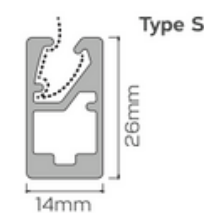

Producteigenschappen

Cassette: zonder, rond of vierkant, zijprofielen

Maximale breedte: 420 cm

Maximale hoogte: 400 cm

Systeemkleuren: diverse kleuren

Doekstoffen: keuze uit ruim 387 stoffen

Soorten stof: transparant, semi-transparant, verduisterend

Bediening: handmatig (elektrisch optioneel)

Kindveiligheid: leverancier hanteert standaard bedieningslengte van 100 cm. Leverancier zorgt ervoor dat het einde van de bediening altijd minimaal 150 cm boven de grond hangt.

Opties: naast Eco-stoffen ook keuze uit screen kwaliteiten en Washi stof

Montagesteunen

Plafond-/wand

Plafond-/wand
Dag-/nacht - wit

Plafond
Cassette

Plafond-/wand
Montageprofiel

Wand
Cassette

Plafond-/wand
Fascia

Onderlijsten

Maatvoering

Steun

Steun - dag & nacht

Montageprofiel

Cassette

Fascia