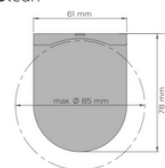

Producteigenschappen

Cassette: zonder, rond of vierkant, zijprofielen

Maximale breedte: 420 cm

Maximale hoogte: 400 cm

Systeemkleuren: diverse kleuren

Doekstoffen: keuze uit ruim 387 stoffen

Soorten stof: transparant, semi-transparant, verduisterend

Bediening: handmatig (elektrisch optioneel)

Kindveiligheid: leverancier hanteert standaard bedieningslengte van 100 cm. Leverancier zorgt ervoor dat het einde van de bediening altijd minimaal 150 cm boven de grond hangt.

Onderlijsten

Maatvoering

Steun

Steun - dag & nacht

Montageprofiel

Cassette

Fascia