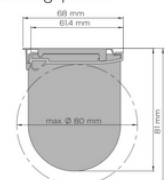

Producteigenschappen

Cassette: zonder, rond of vierkant, zijprofielen

Maximale breedte: 420 cm

Maximale hoogte: 400 cm

Systeemkleuren: diverse kleuren

Doekstoffen: keuze uit ruim 387 stoffen

Soorten stof: transparant, semi-transparant, verduisterend

Onderlijsten

Maatvoering

Steun

Steun - dag & nacht

Montageprofiel

Cassette

Fascia